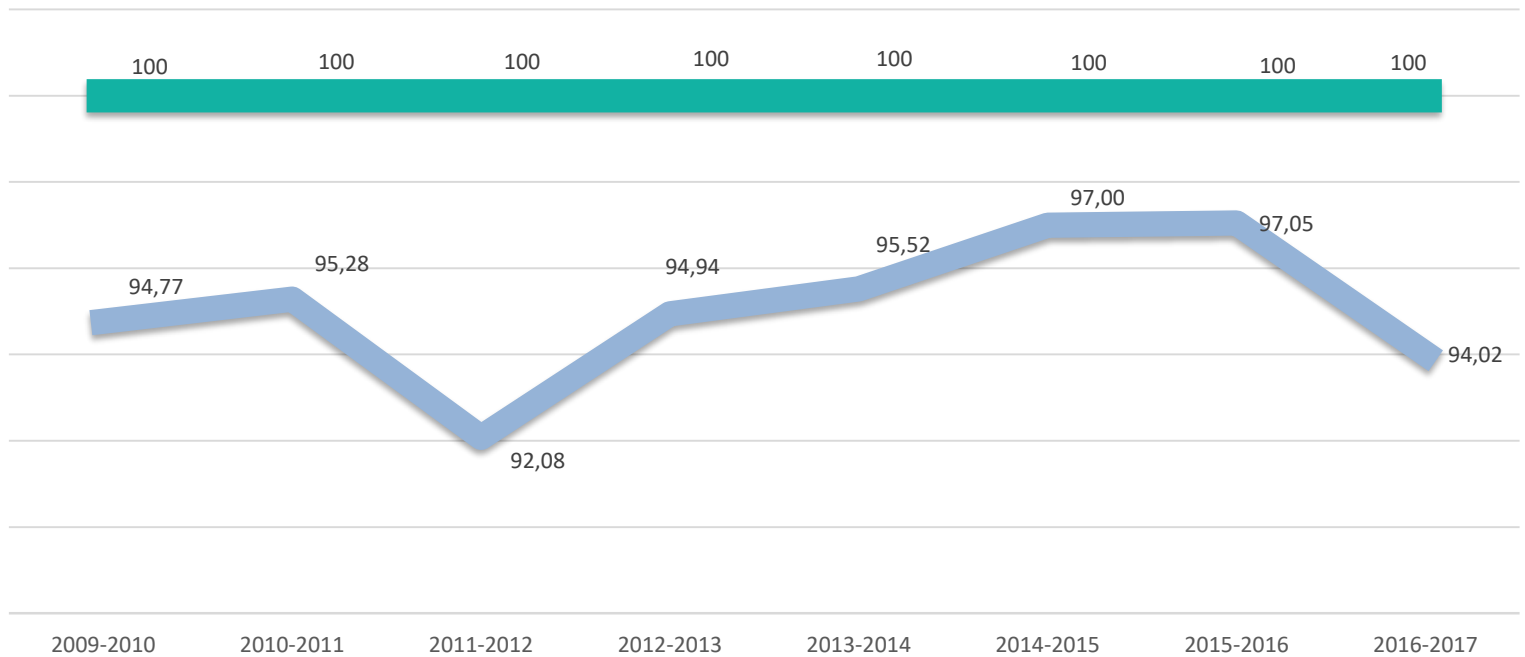

AVALUACIONS EXTERNES SELECTIVITAT

☐ Aprovats PAU (%)

Meritxell Catalunya