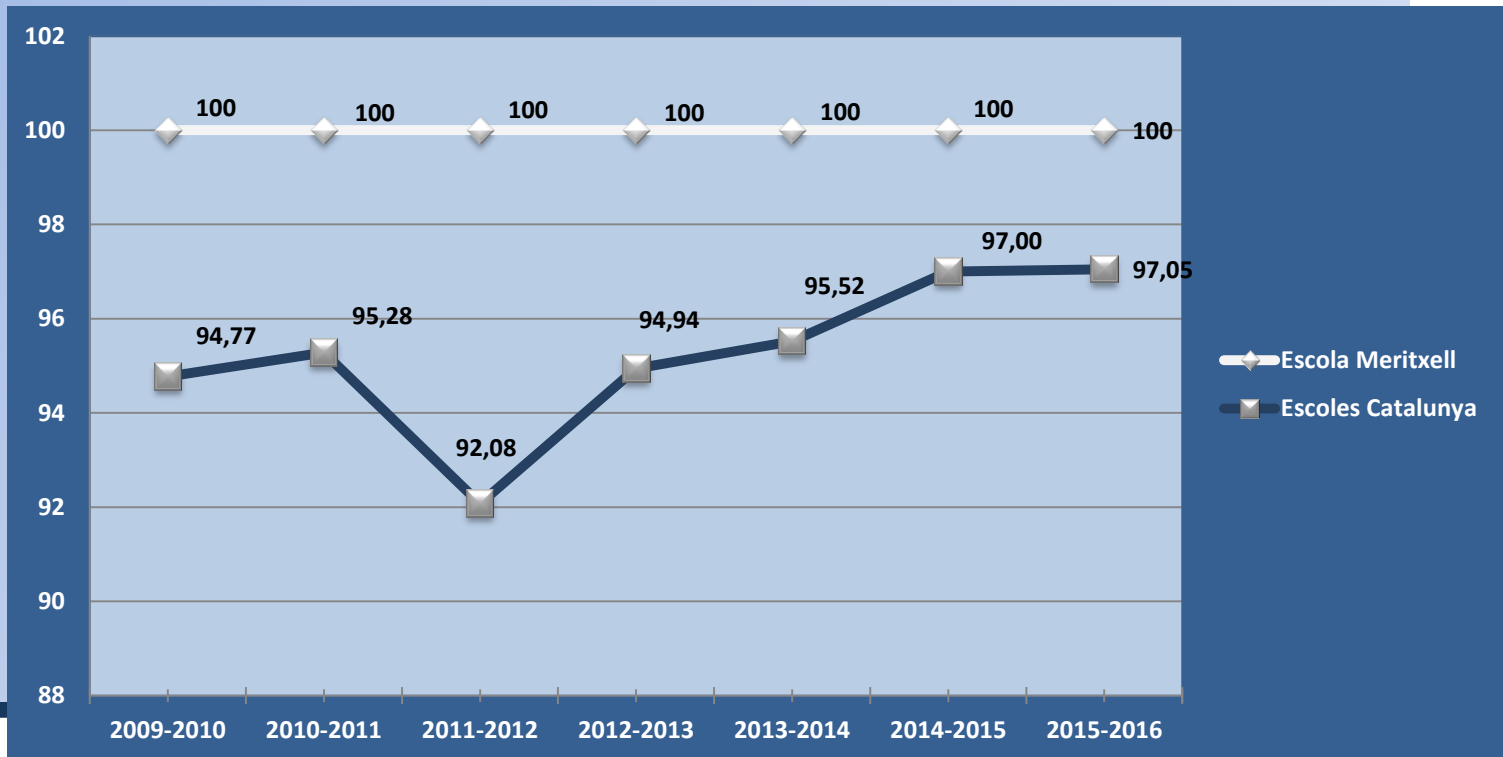

AVALUACIONS EXTERNES

»» SELECTIVITAT

Resultats dels alumnes de l'Escola Meritxell en les proves d'accés a la universitat (PAU), en relació amb els del conjunt de les escoles de Catalunya

AVALUACIONS EXTERNES SELECTIVITAT

RESULTAT PROVES D'ACCÉS A LA UNIVERSITAT

☐ Aprovats PAU (%)

AVALUACIONS EXTERNES SELECTIVITAT

Resultats

2009-2010

	Meritxell	Catalunya
% aprovats 2n Batxillerat	88,24	67,22
% aprovats PAU	100,00	94,77
% aprovats PAU vs. matriculats a 2n Batxillerat	88,24	63,70