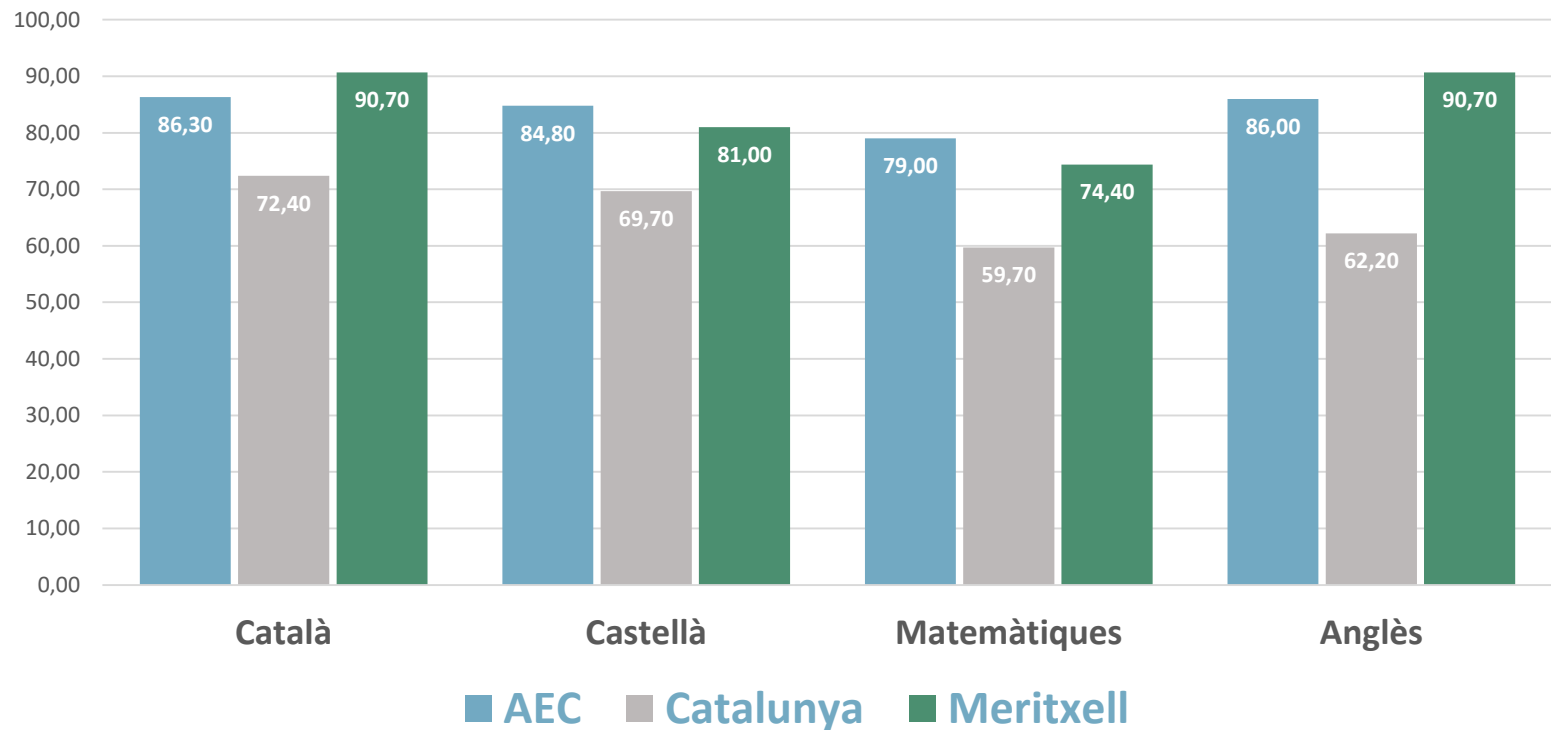

AVALUACIONS EXTERNES COMPETÈNCIES BÀSIQUES 4t ESO

Percentatge d'alumnes de 4t d'ESO amb resultats mitjà-alt i alt – curs 2012/2013

* AEC són les sigles de l'Agrupació Escolar de Catalunya. Patronal que aplega escoles concertades d'un perfil similar al de l'Escola Meritxell.

AVALUACIONS EXTERNES COMPETÈNCIES BÀSIQUES 4t ESO

Percentatge d'alumnes de 4t d'ESO amb resultats mitjà-alt i alt – curs 2013/2014

* AEC són les sigles de l'Agrupació Escolar de Catalunya. Patronal que aplega escoles concertades d'un perfil similar al de l'Escola Meritxell.

AVALUACIONS EXTERNES COMPETÈNCIES BÀSIQUES 4t ESO

Percentatge d'alumnes de 4t d'ESO amb resultats mitjà-alt i alt – curs 2014/2015

* AEC són les sigles de l'Agrupació Escolar de Catalunya. Patronal que aplega escoles concertades d'un perfil similar al de l'Escola Meritxell.