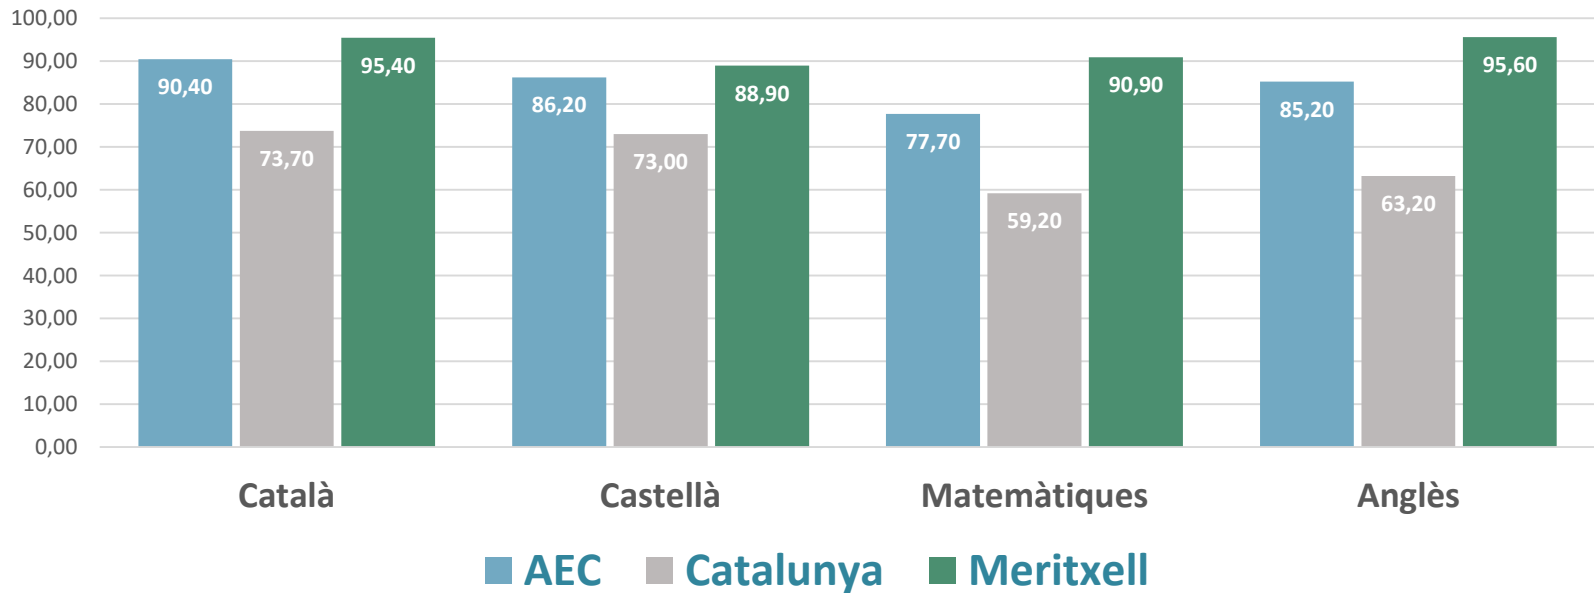

AVALUACIONS EXTERNES

COMPETÈNCIES BÀSIQUES
4t ESO

AVALUACIONS EXTERNES COMPETÈNCIES BÀSIQUES 4t ESO

Percentatge d'alumnes de 4t d'ESO amb resultats mitjà-alt i alt – curs 2011/2012

* AEC són les sigles de l'Agrupació Escolar de Catalunya. Patronal que aplega escoles concertades d'un perfil similar al de l'Escola Meritxell.

AVALUACIONS EXTERNES COMPETÈNCIES BÀSIQUES 4t ESO

Percentatge d'alumnes de 4t d'ESO amb resultats mitjà-alt i alt – curs 2012/2013

* AEC són les sigles de l'Agrupació Escolar de Catalunya. Patronal que aplega escoles concertades d'un perfil similar al de l'Escola Meritxell.

AVALUACIONS EXTERNES COMPETÈNCIES BÀSIQUES 4t ESO

Percentatge d'alumnes de 4t d'ESO amb resultats mitjà-alt i alt – curs 2013/2014

* AEC són les sigles de l'Agrupació Escolar de Catalunya. Patronal que aplega escoles concertades d'un perfil similar al de l'Escola Meritxell.