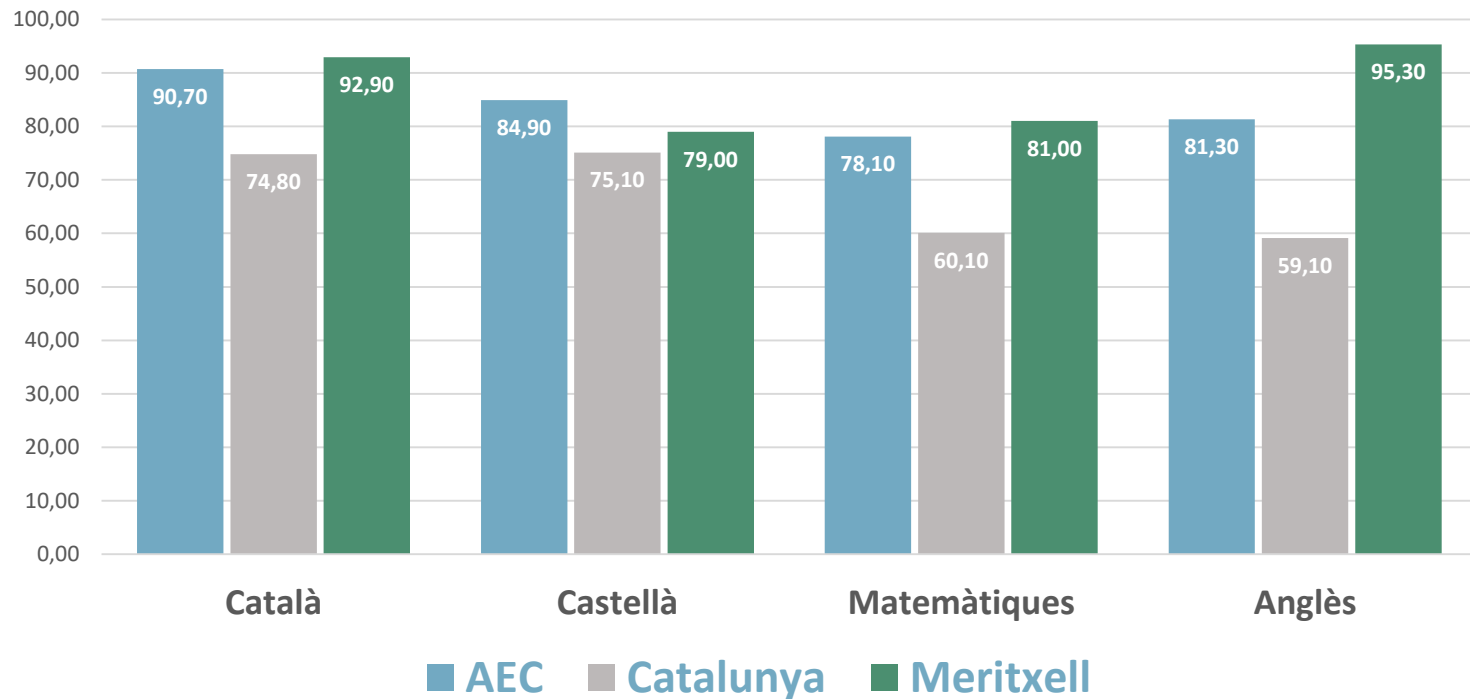

AVALUACIONS EXTERNES COMPETÈNCIES BÀSIQUES 4t ESO

Percentatge d'alumnes de 4t d'ESO amb resultats mitjà-alt i alt – curs 2012/2013

* AEC són les sigles de l'Agrupació Escolar de Catalunya. Patronal que aplega escoles concertades d'un perfil similar al de l'Escola Meritxell.

AVALUACIONS EXTERNES COMPETÈNCIES BÀSIQUES 4t ESO

Percentatge d'alumnes de 4t d'ESO amb resultats mitjà-alt i alt – curs 2013/2014

* AEC són les sigles de l'Agrupació Escolar de Catalunya. Patronal que aplega escoles concertades d'un perfil similar al de l'Escola Meritxell.