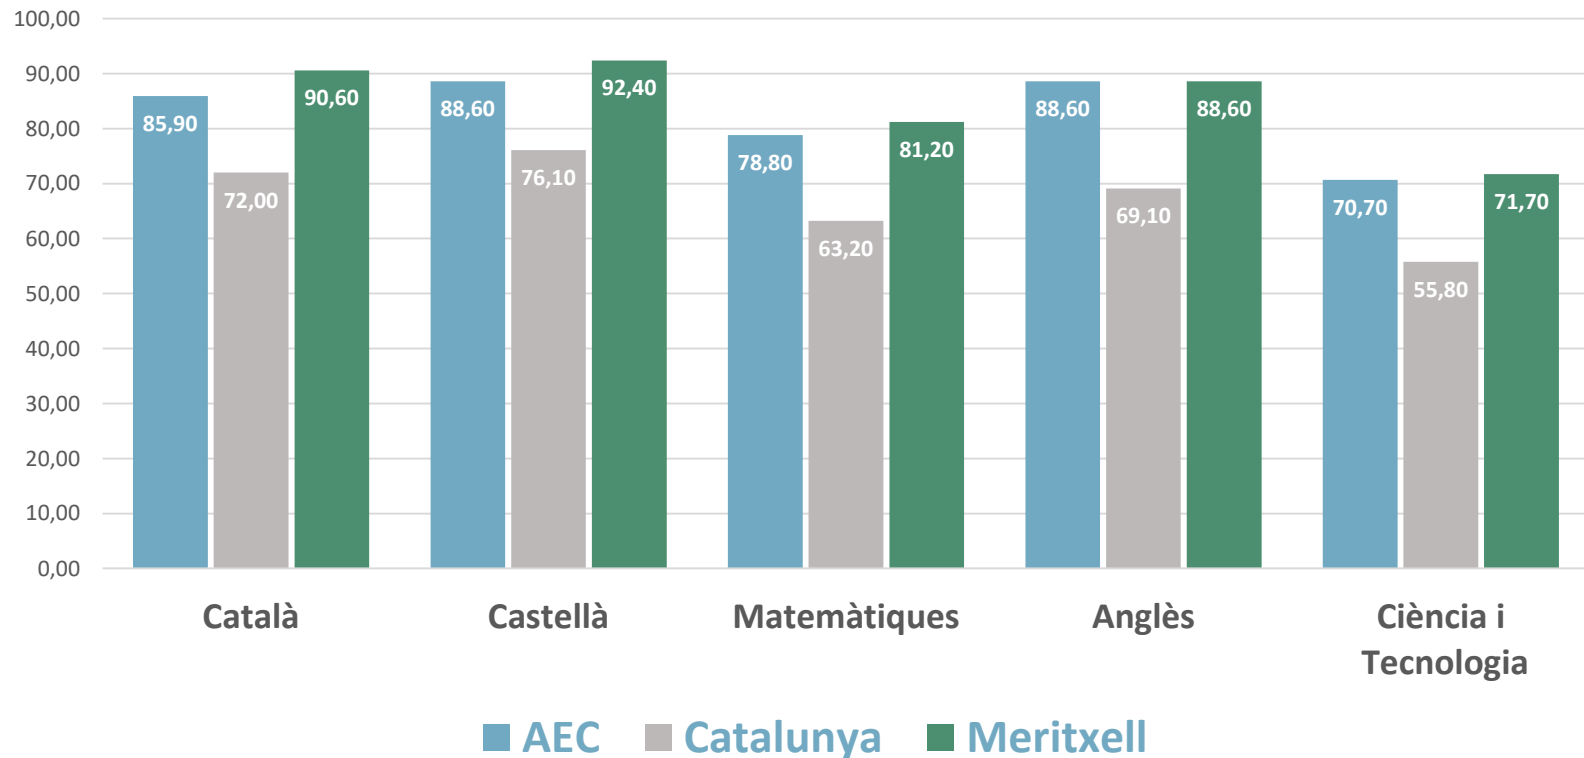

AVALUACIONS EXTERNES COMPETÈNCIES BÀSIQUES 4t ESO

Percentatge d'alumnes de 4t d'ESO amb resultats mitjà-alt i alt – curs 2013/2014

* AEC són les sigles de l'Agrupació Escolar de Catalunya. Patronal que aplega escoles concertades d'un perfil similar al de l'Escola Meritxell.

AVALUACIONS EXTERNES COMPETÈNCIES BÀSIQUES 4t ESO

Percentatge d'alumnes de 4t d'ESO amb resultats mitjà-alt i alt – curs 2014/2015

* AEC són les sigles de l'Agrupació Escolar de Catalunya. Patronal que aplega escoles concertades d'un perfil similar al de l'Escola Meritxell.

AVALUACIONS EXTERNES COMPETÈNCIES BÀSIQUES 4t ESO

Percentatge d'alumnes de 4t d'ESO amb resultats mitjà-alt i alt – curs 2015/2016

* AEC són les sigles de l'Agrupació Escolar de Catalunya. Patronal que aplega escoles concertades d'un perfil similar al de l'Escola Meritxell.

AVALUACIONS EXTERNES COMPETÈNCIES BÀSIQUES 4t ESO

Percentatge d'alumnes de 4t d'ESO amb resultats mitjà-alt i alt – curs 2016/2017

* AEC són les sigles de l'Agrupació Escolar de Catalunya. Patronal que aplega escoles concertades d'un perfil similar al de l'Escola Meritxell.