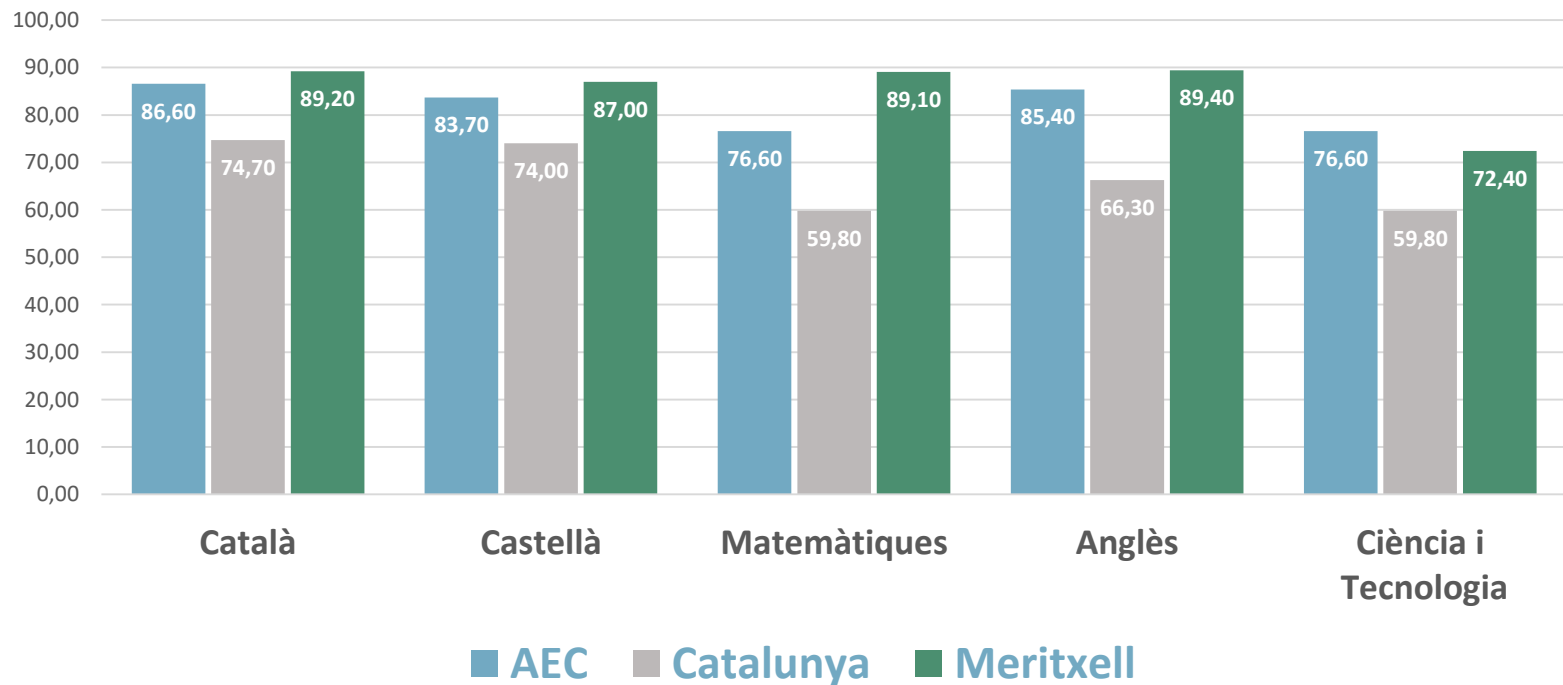

AVALUACIONS EXTERNES COMPETÈNCIES BÀSIQUES 4t ESO

Percentatge d'alumnes de 4t d'ESO amb resultats mitjà-alt i alt – curs 2013/2014

* AEC són les sigles de l'Agrupació Escolar de Catalunya. Patronal que aplega escoles concertades d'un perfil similar al de l'Escola Meritxell.

AVALUACIONS EXTERNES COMPETÈNCIES BÀSIQUES 4t ESO

Percentatge d'alumnes de 4t d'ESO amb resultats mitjà-alt i alt – curs 2014/2015

* AEC són les sigles de l'Agrupació Escolar de Catalunya. Patronal que aplega escoles concertades d'un perfil similar al de l'Escola Meritxell.

AVALUACIONS EXTERNES COMPETÈNCIES BÀSIQUES 4t ESO

Percentatge d'alumnes de 4t d'ESO amb resultats mitjà-alt i alt – curs 2015/2016

* AEC són les sigles de l'Agrupació Escolar de Catalunya. Patronal que aplega escoles concertades d'un perfil similar al de l'Escola Meritxell.