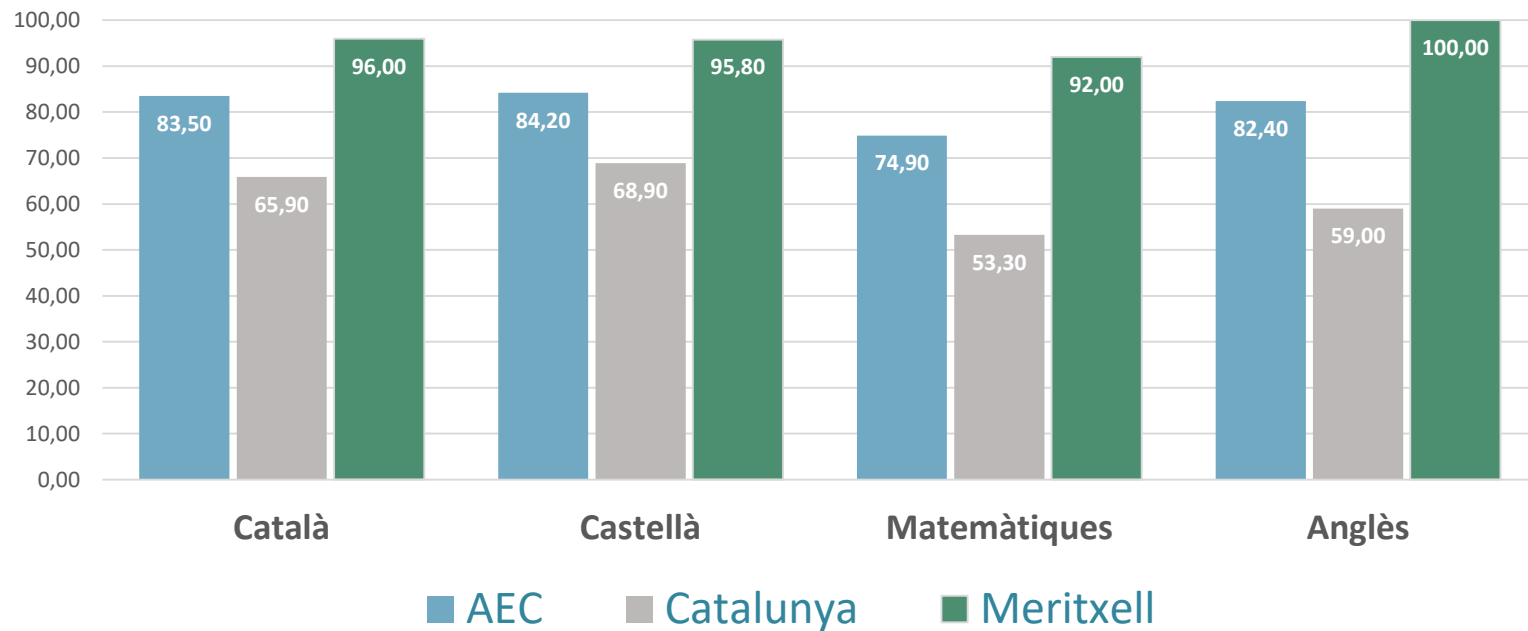

AVALUACIONS EXTERNES

COMPETÈNCIES BÀSIQUES
4t ESO

AVALUACIONS EXTERNES COMPETÈNCIES BÀSIQUES 4t ESO

Percentatge d'alumnes de 4t d'ESO amb resultats mitjà-alt i alt – curs 2011/2012

* AEC són les sigles de l'Agrupació Escolar de Catalunya. Patronal que aplega escoles concertades d'un perfil similar al de l'Escola Meritxell.

AVALUACIONS EXTERNES COMPETÈNCIES BÀSIQUES 4t ESO

Percentatge d'alumnes de 4t d'ESO amb resultats mitjà-alt i alt – curs 2012/2013

* AEC són les sigles de l'Agrupació Escolar de Catalunya. Patronal que aplega escoles concertades d'un perfil similar al de l'Escola Meritxell.